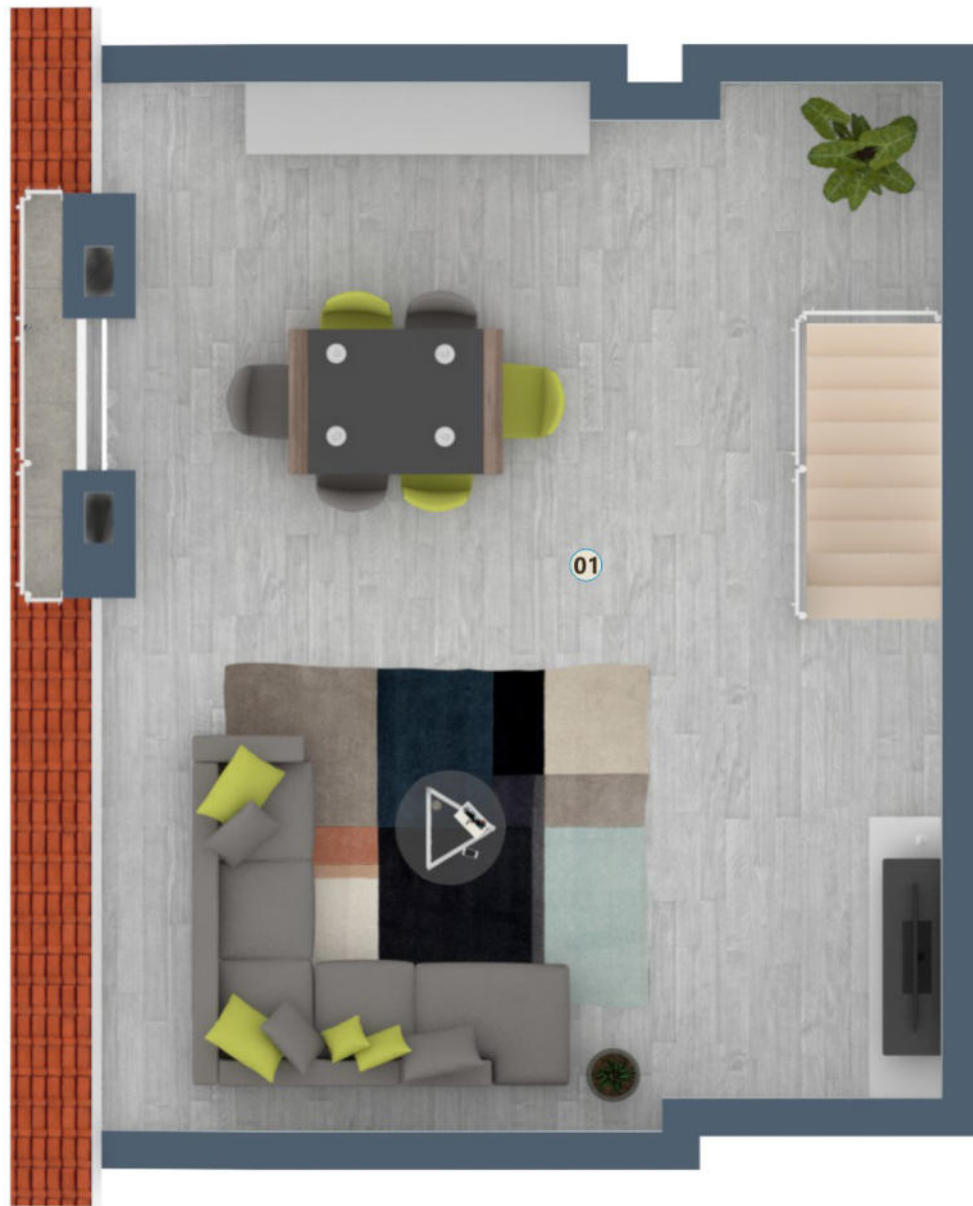

LEGENDE

- 01 Flur - 7,97 m²
- 02 Bad - 4,72 m²
- 03 Abstellraum - 3,83 m²
- 04 Zimmer 1 - 11,12 m²
- 05 Wohnen/Küche - 19,53 m²
- 06 Terrasse - 12,26 m²

LEGENDE

01 Dachgeschoss - 32,00 m²